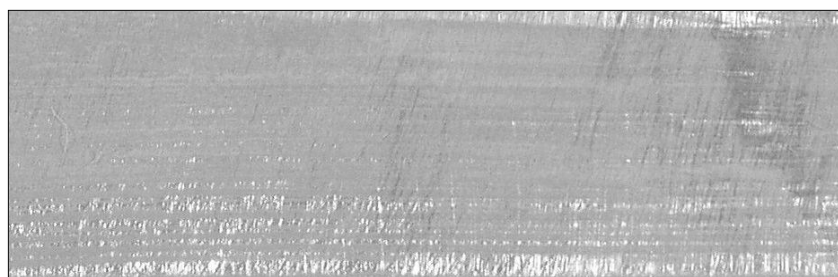

タナカーFC処理の標準及び限度見本

厚塗り 不合格

厚塗り 合格

標準塗り 合格

薄塗り 合格

薄塗り 不合格

田中亜鉛鍍金株式会社

- タナカーFC処理のお問い合わせは
弊社品質管理課、営業部へお願いします。
- 本社及び本社工場JIS表示認証工場 JQ0506004
〒555-0012
大阪市西淀川区御幣島5丁目1番1号T
E L (06) 6472-1234
F A X (06) 6473-2354