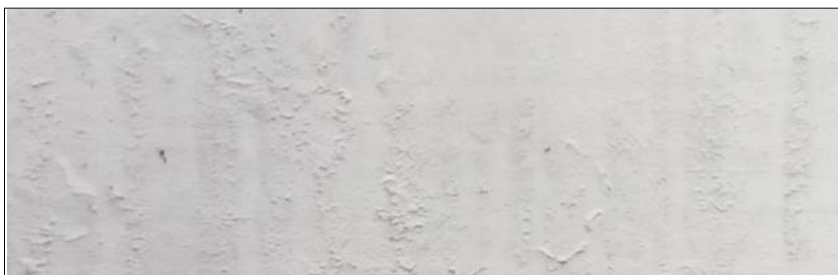

タナカーFC処理の標準及び限度見本

厚塗り 不合格

厚塗り 合格

標準塗り 合格

薄塗り 合格

薄塗り 不合格

田中亜鉛鍍金株式会社

- タナカーFC処理のお問い合わせは
弊社品質管理課、営業部へお願いします。
- 本社及び本社工場JIS表示認証工場 JQ0506004
〒555-0012
大阪市西淀川区御幣島5丁目1番1号T
E L (06) 6472-1234
F A X (06) 6473-2354